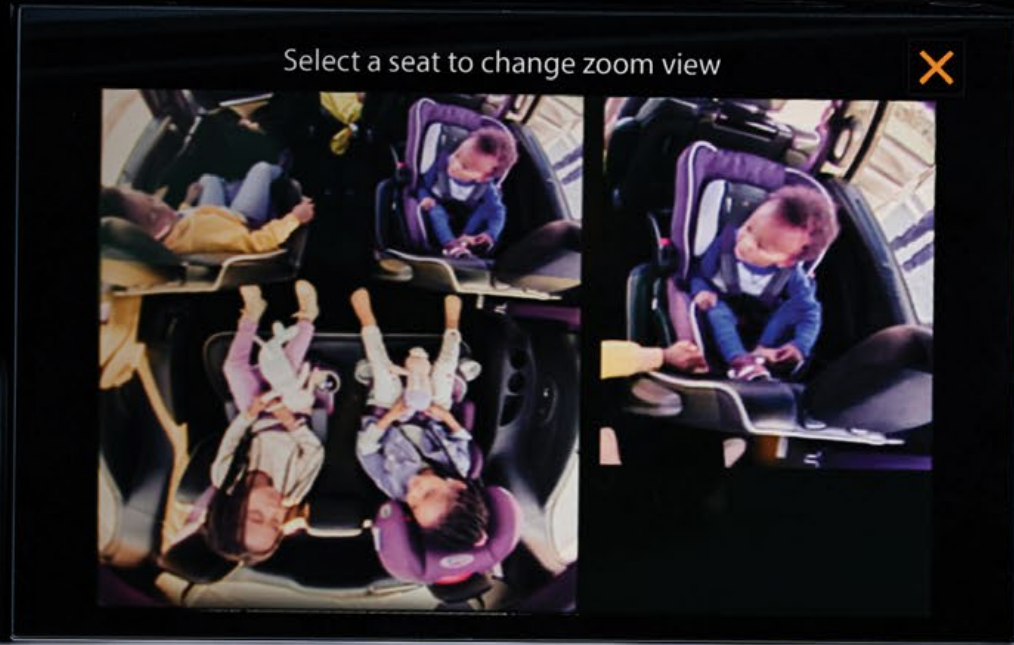

Alerta de colisión frontal

Sistema de frenado de emergencia con detección de peatones

Cámara vista 360°

**2021 TOP SAFETY PICK +**

## Tecnología y confort para consentir y cuidar

Chrysler Pacifica se adapta a tu estilo de vida dinámico y demandante. Ofrece numerosas innovaciones tecnológicas y de confort para los viajes en familia.

Entre sus funciones mejoradas se encuentran el **Sistema Multimedia Uconnect®** con pantalla táctil de 10.1": la más grande del segmento con **FamCAM™**, **CarPlay** y **Android Auto inalámbrico**.

Con el sistema de entretenimiento **Uconnect® Theater** con 2 pantallas táctiles de 10" en la parte trasera, tus hijos disfrutarán más el viaje y tú podrás mantener la atención en el camino.

Aprovecha al máximo su amplio espacio interior.

Chrysler Pacifica cuenta con diferentes configuraciones de asientos para acomodar todo sin mayor esfuerzo.

Además, el sistema Easy Tilt® permite fácil acceso a la tercera fila de asientos aún con un asiento de niño instalado.