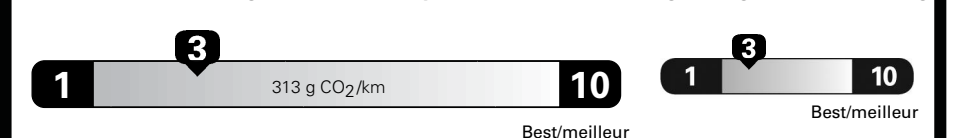

Annual fuel COST
for an annual distance of 20,000 km, and an average fuel price of $0.98 per litre

$ 2 626

Coût annuel en carburant
pour une distance annuelle de 20 000 km, et un prix moyen du carburant de 0,98 $ par litre

Small SUVs range from /
Les petits VUS font entre

7.3 - 14.6 Le/100 km

L_e is gasoline litre equivalent
L_e signifie litre équivalent d'essence

Carbon Dioxide Rating / Indice de dioxyde de carbone Smog Rating / Indice de Smog