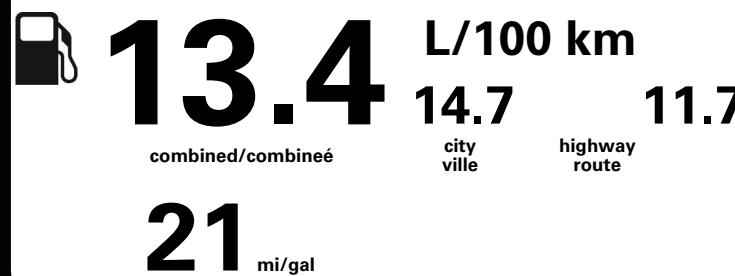

Annual fuel COST
 for an annual distance of 20,000 km, and an average fuel price of \$0.98 per litre

\$ 2 626

Coût annuel en carburant
 pour une distance annuelle de 20 000 km, et un prix moyen du carburant de 0,98 \$ par litre