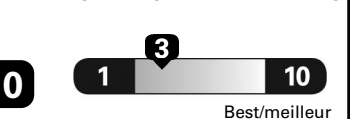

Best/meilleur

Smog Rating / Indice de Smog

Tailpipe emissions only / Émissions du tuyau d'échappement seulement

Estimates are based on Government of Canada approved criteria and testing methods. Vehicle's actual fuel consumption will vary.

Estimations établies selon des méthodes d'essai et des critères approuvés par le gouvernement du Canada. La consommation de carburant réelle du véhicule variera.

For more information visit

vehicles.nrcan.gc.ca

Pour plus d'information visitez

vehicules.nrcan.gc.ca