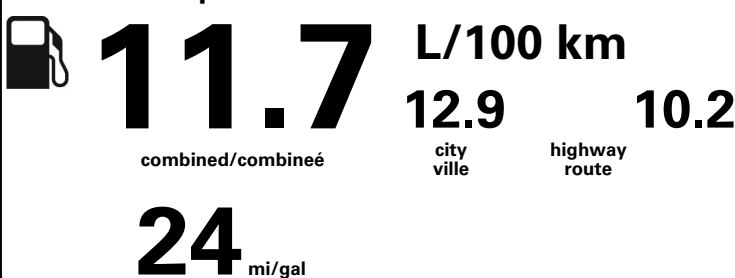

Annual fuel COST
 for an annual distance of 20,000 km, and an average fuel price of \$1.02 per litre

\$ 2 387

Coût annuel en carburant
 pour une distance annuelle de 20 000 km, et un prix moyen du carburant de 1,02 \$ par litre