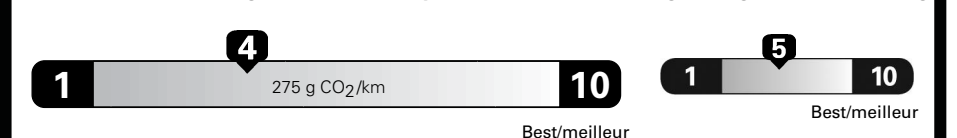

Tailpipe emissions only / Émissions du tuyau d'échappement seulement

Estimates are based on Government of Canada approved criteria and testing methods. Vehicle's actual fuel consumption will vary.

Estimations établies selon des méthodes d'essai et des critères approuvés par le gouvernement du Canada. La consommation de carburant réelle du véhicule variera.

For more information visit

vehicles.nrcan.gc.ca

Pour plus d'information visitez

vehicules.nrcan.gc.ca