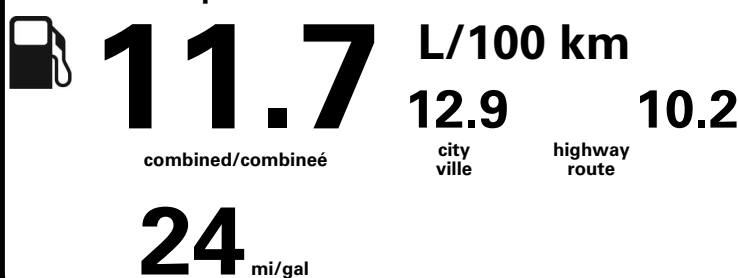

Annual fuel COST
 for an annual distance of 20,000 km, and an average fuel price of \$1.02 per litre

\$ 2 387

Coût annuel en carburant
 pour une distance annuelle de 20 000 km, et un prix moyen du carburant de 1,02 \$ par litre