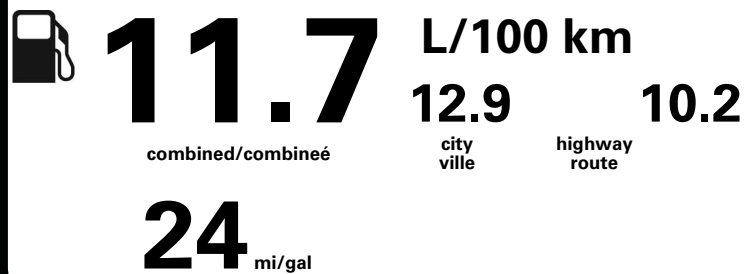

Annual fuel COST
 for an annual distance of 20,000 km, and an average fuel price of \$1.02 per litre

\$ 2 387

Coût annuel en carburant
 pour une distance annuelle de 20 000 km, et un prix moyen du carburant de 1,02 \$ par litre