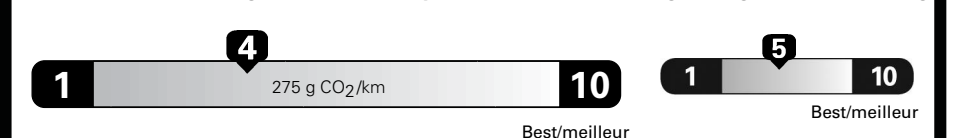

Annual fuel COST
for an annual distance of 20,000 km, and an average fuel price of $1.02 per litre

$ 2 387

Coût annuel en carburant
pour une distance annuelle de 20 000 km, et un prix moyen du carburant de 1,02 $ par litre

Small SUVs range from /
Les petits VUS font entre

6.3 - 13.4 Le/100 km

L_e is gasoline litre equivalent
L_e signifie litre équivalent d'essence

Carbon Dioxide Rating / Indice de dioxyde de carbone Smog Rating / Indice de Smog