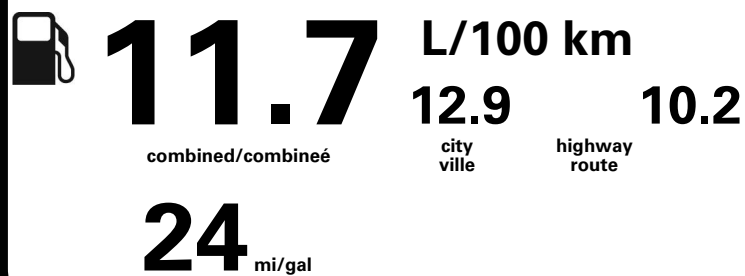

Annual fuel COST
 for an annual distance of 20,000 km, and an average fuel price of \$1.02 per litre

\$ 2 387

Coût annuel en carburant
 pour une distance annuelle de 20 000 km, et un prix moyen du carburant de 1,02 \$ par litre