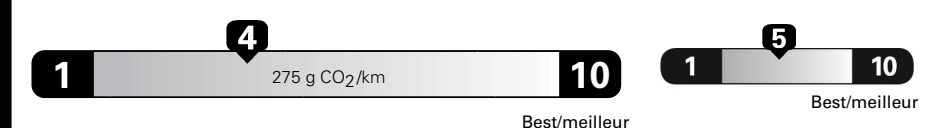

Annual fuel COST
for an annual distance of 20,000 km, and an average fuel price of $1.02 per litre

$ 2 387

Coût annuel en carburant
pour une distance annuelle de 20 000 km, et un prix moyen du carburant de 1,02 $ par litre

Small SUVs range from /
Les petits VUS
font entre

6.3 – 13.4 Le/100 km

L_e is gasoline litre equivalent
L_e signifie litre équivalent d'essence

Carbon Dioxide Rating / Indice de dioxyde de carbone Smog Rating / Indice de Smog