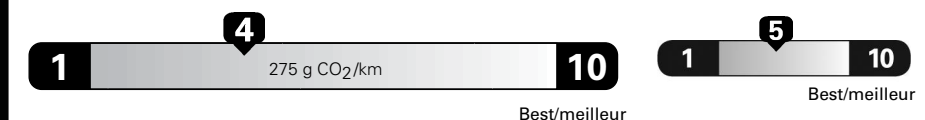

Annual fuel COST
for an annual distance of 20,000 km, and an average fuel price of $1.02 per litre

$ 2 387

Coût annuel en carburant
pour une distance annuelle de 20 000 km, et un prix moyen du carburant de 1,02 $ par litre

Small SUVs range from /
Les petits VUS font entre

6.3 - 13.4 Le/100 km

L_e is gasoline litre equivalent
L_e signifie litre équivalent d'essence

Carbon Dioxide Rating / Indice de dioxyde de carbone Smog Rating / Indice de Smog