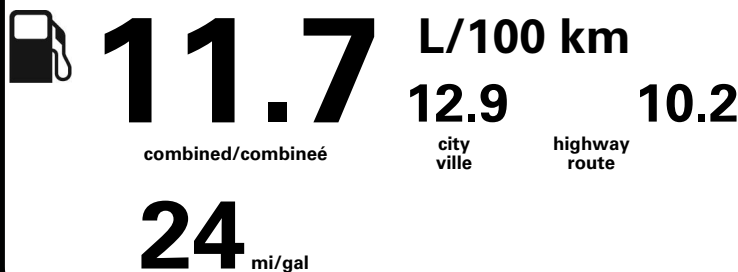

Annual fuel COST
 for an annual distance of 20,000 km, and an average fuel price of \$1.02 per litre

\$ 2 387

Coût annuel en carburant
 pour une distance annuelle de 20 000 km, et un prix moyen du carburant de 1,02 \$ par litre