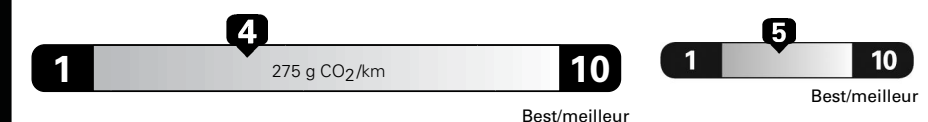

Annual fuel COST
for an annual distance of 20,000 km, and an average fuel price of $1.02 per litre

$ 2 387

Coût annuel en carburant
pour une distance annuelle de 20 000 km, et un prix moyen du carburant de 1,02 $ par litre

Small SUVs range from /
Les petits VUS font entre

6.3 - 13.4 Le/100 km

L_e is gasoline litre equivalent
L_e signifie litre équivalent d'essence

Carbon Dioxide Rating / Indice de dioxyde de carbone Smog Rating / Indice de Smog