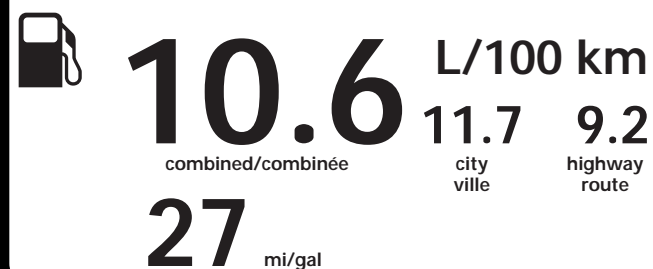

Annual fuel cost
for an annual distance of 20,000 km, and an average fuel price of \$0.93 per litre

\$ 1 972

Coût annuel en carburant
pour une distance annuelle de 20 000 km, et un prix moyen du carburant de 0,93 \$ par litre