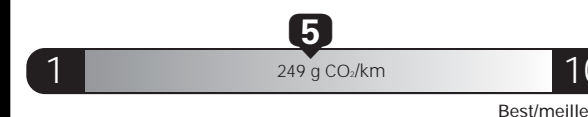

Annual fuel cost
for an annual distance of 20,000 km, and an average fuel price of $0.93 per litre

$ 1 972

Coût annuel en carburant
pour une distance annuelle de 20 000 km, et un prix moyen du carburant de 0,93 $ par litre

Small SUVs range from /
Les petits VUS
font entre

7.2 - 13.4 L/100 km

L_e is gasoline litre equivalent
L_e signifie litre équivalent d'essence

Carbon Dioxide Rating / Indice de dioxyde de carbone