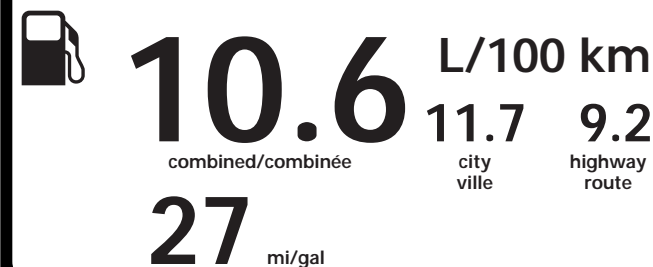

Annual fuel COST
 for an annual distance of 20,000 km, and an average fuel price of \$0.93 per litre

\$ 1 972

Coût annuel en carburant
 pour une distance annuelle de 20 000 km, et un prix moyen du carburant de 0,93 \$ par litre