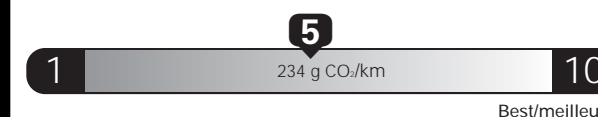

Annual fuel COST
for an annual distance of 20,000 km, and an average fuel price of $0.93 per litre

$ 1 860

Coût annuel en carburant
pour une distance annuelle de 20 000 km, et un prix moyen du carburant de 0,93 $ par litre

Small SUVs range from /
Les petits VUS
font entre

7.2 - 13.4 L/100 km

L_e is gasoline litre equivalent
L_e signifie litre équivalent d'essence

Carbon Dioxide Rating / Indice de dioxyde de carbone