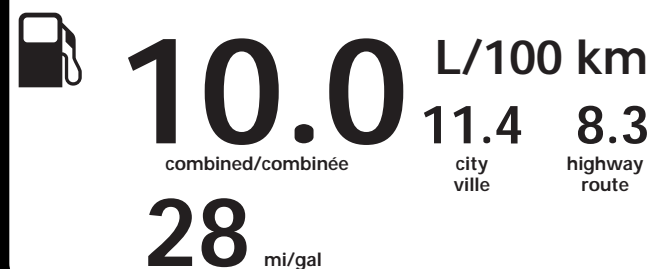

Annual fuel COST
for an annual distance of 20,000 km, and an average fuel price of \$0.93 per litre

\$ 1 860

Coût annuel en carburant
pour une distance annuelle de 20 000 km, et un prix moyen du carburant de 0,93 \$ par litre