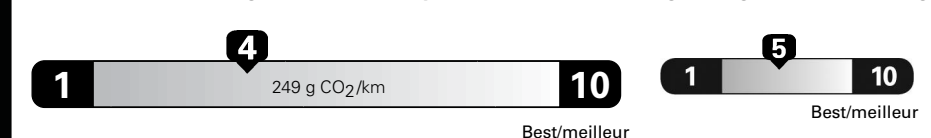

Annual fuel COST
for an annual distance of 20,000 km, and an average fuel price of $1.02 per litre

$ 2 162

Coût annuel en carburant
pour une distance annuelle de 20 000 km, et un prix moyen du carburant de 1,02 $ par litre

Small SUVs range from /
Les petits VUS font entre

6.3 - 13.4 Le/100 km

L_e is gasoline litre equivalent
L_e signifie litre équivalent d'essence

Carbon Dioxide Rating / Indice de dioxyde de carbone Smog Rating / Indice de Smog