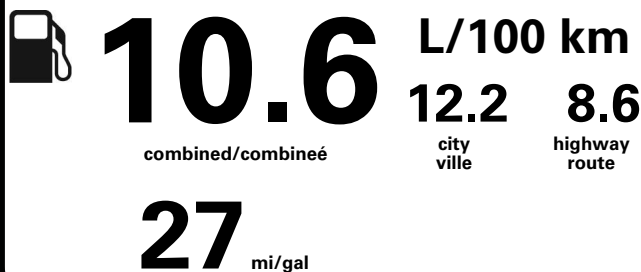

Annual fuel COST
 for an annual distance of 20,000 km, and an average fuel price of \$1.02 per litre

\$ 2 162

Coût annuel en carburant
 pour une distance annuelle de 20 000 km, et un prix moyen du carburant de 1,02 \$ par litre