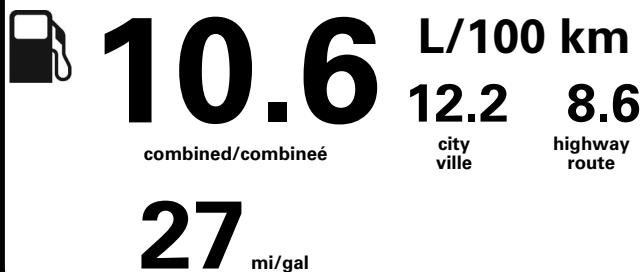

Annual fuel COST
 for an annual distance of 20,000 km, and an average fuel price of \$1.02 per litre

\$ 2 162

Coût annuel en carburant
 pour une distance annuelle de 20 000 km, et un prix moyen du carburant de 1,02 \$ par litre