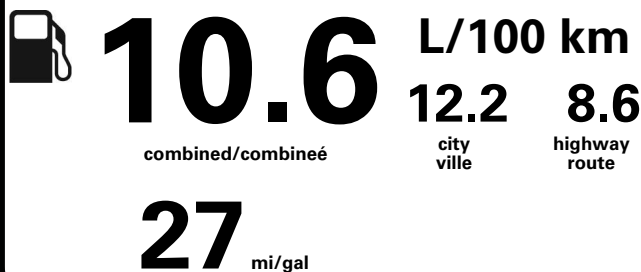

Annual fuel COST
for an annual distance of 20,000 km, and an average fuel price of \$1.02 per litre

\$ 2 162

Coût annuel en carburant
pour une distance annuelle de 20 000 km, et un prix moyen du carburant de 1,02 \$ par litre