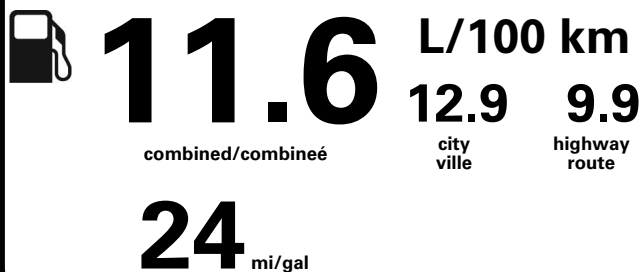

Annual fuel COST
for an annual distance of 20,000 km, and an average fuel price of \$1.02 per litre

\$ 2 366

Coût annuel en carburant
pour une distance annuelle de 20 000 km, et un prix moyen du carburant de 1,02 \$ par litre