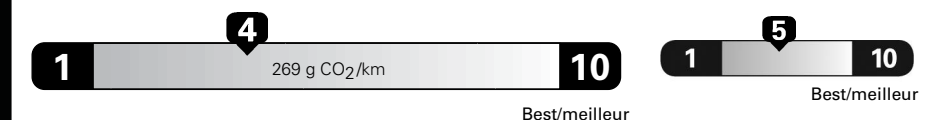

Annual fuel COST
for an annual distance of 20,000 km, and an average fuel price of $1.02 per litre

$ 2 366

Coût annuel en carburant
pour une distance annuelle de 20 000 km, et un prix moyen du carburant de 1,02 $ par litre

Small SUVs range from /
Les petits VUS
font entre

6.3 - 13.4 Le/100 km

L_e is gasoline litre equivalent
L_e signifie litre équivalent d'essence

Carbon Dioxide Rating / Indice de dioxyde de carbone Smog Rating / Indice de Smog