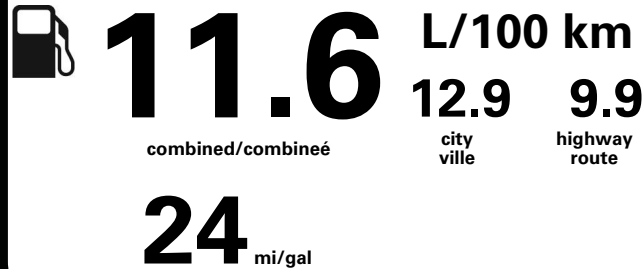

Annual fuel COST
for an annual distance of 20,000 km, and an average fuel price of \$1.02 per litre

\$ 2 366

Coût annuel en carburant
pour une distance annuelle de 20 000 km, et un prix moyen du carburant de 1,02 \$ par litre