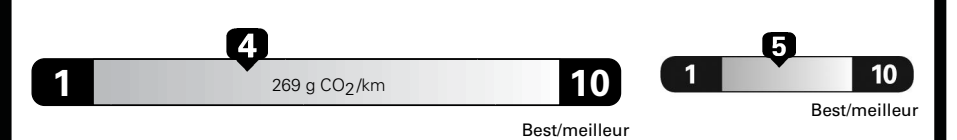

Annual fuel COST
for an annual distance of 20,000 km, and an average fuel price of $1.02 per litre

$ 2 366

Coût annuel en carburant
pour une distance annuelle de 20 000 km, et un prix moyen du carburant de 1,02 $ par litre

Small SUVs range from /
Les petits VUS
font entre

6.3 – 13.4 Le/100 km

L_e is gasoline litre equivalent
L_e signifie litre équivalent d'essence

Carbon Dioxide Rating / Indice de dioxyde de carbone