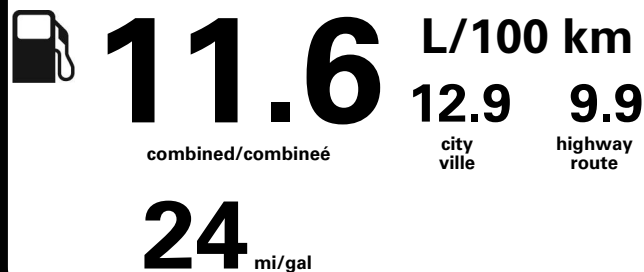

Annual fuel COST
for an annual distance of 20,000 km, and an average fuel price of \$1.02 per litre

\$ 2 366

Coût annuel en carburant
pour une distance annuelle de 20 000 km, et un prix moyen du carburant de 1,02 \$ par litre