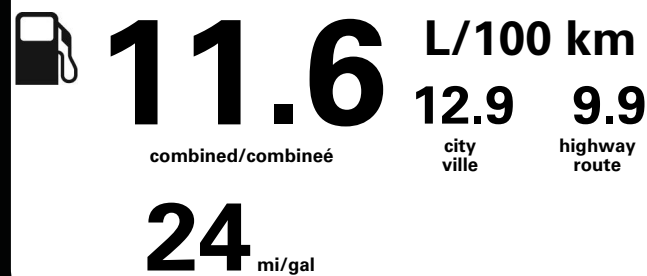

Annual fuel COST
 for an annual distance of 20,000 km, and an average fuel price of \$1.02 per litre

\$ 2 366

Coût annuel en carburant
 pour une distance annuelle de 20 000 km, et un prix moyen du carburant de 1,02 \$ par litre