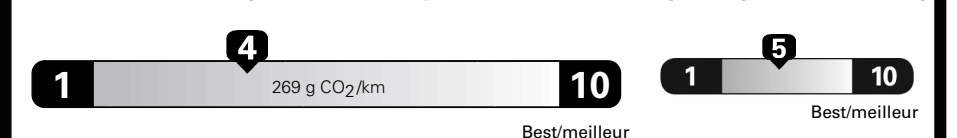

Annual fuel COST
for an annual distance of 20,000 km, and an average fuel price of $1.02 per litre

$ 2 366

Coût annuel en carburant
pour une distance annuelle de 20 000 km, et un prix moyen du carburant de 1,02 $ par litre

Small SUVs range from /
Les petits VUS font entre

6.3 - 13.4 Le/100 km

L_e is gasoline litre equivalent
L_e signifie litre équivalent d'essence

Carbon Dioxide Rating / Indice de dioxyde de carbone Smog Rating / Indice de Smog