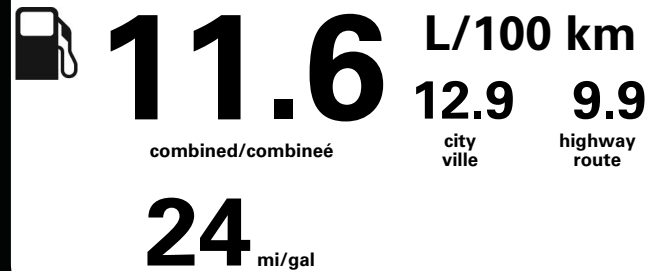

Annual fuel COST
 for an annual distance of 20,000 km, and an average fuel price of \$1.02 per litre

\$ 2 366

Coût annuel en carburant
 pour une distance annuelle de 20 000 km, et un prix moyen du carburant de 1,02 \$ par litre