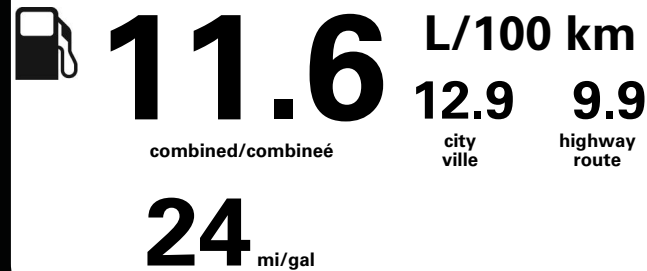

Annual fuel COST
for an annual distance of 20,000 km, and an average fuel price of \$1.02 per litre

\$ 2 366

Coût annuel en carburant
pour une distance annuelle de 20 000 km, et un prix moyen du carburant de 1,02 \$ par litre