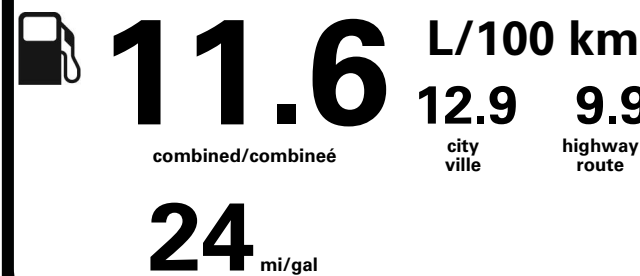

Annual fuel COST
 for an annual distance of 20,000 km, and an average fuel price of \$1.02 per litre

\$ 2 366

Coût annuel en carburant
 pour une distance annuelle de 20 000 km, et un prix moyen du carburant de 1,02 \$ par litre