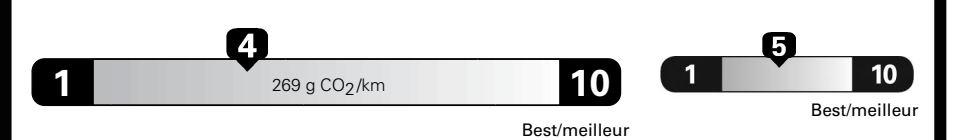

Annual fuel COST
for an annual distance of 20,000 km, and an average fuel price of $1.02 per litre

$ 2 366

Coût annuel en carburant
pour une distance annuelle de 20 000 km, et un prix moyen du carburant de 1,02 $ par litre

Small SUVs range from /
Les petits VUS font entre
6.3 – 13.4 Le/100 km

L_e is gasoline litre equivalent
L_e signifie litre équivalent d'essence

Carbon Dioxide Rating / Indice de dioxyde de carbone Smog Rating / Indice de Smog