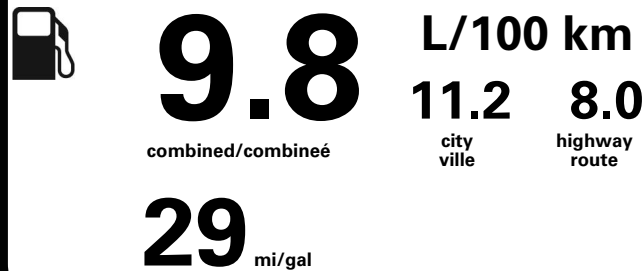

Annual fuel COST
 for an annual distance of 20,000 km, and an average fuel price of \$1.02 per litre

\$ 1 999

Coût annuel en carburant
 pour une distance annuelle de 20 000 km, et un prix moyen du carburant de 1,02 \$ par litre