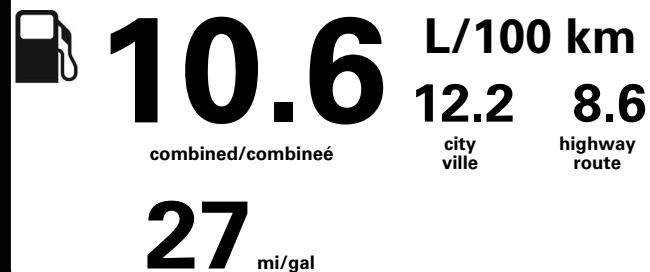

Annual fuel COST
for an annual distance of 20,000 km, and an average fuel price of \$1.02 per litre

\$ 2 162

Coût annuel en carburant
pour une distance annuelle de 20 000 km, et un prix moyen du carburant de 1,02 \$ par litre