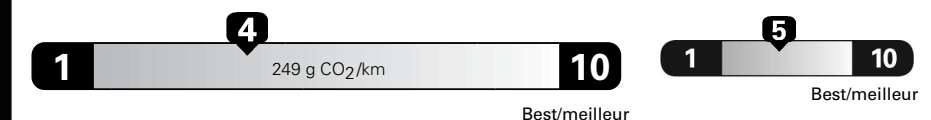

Annual fuel COST
for an annual distance of 20,000 km, and an average fuel price of $1.02 per litre

$ 2 162

Coût annuel en carburant
pour une distance annuelle de 20 000 km, et un prix moyen du carburant de 1,02 $ par litre

Small SUVs range from /
Les petits VUS
font entre
6.3 – 13.4 Le/100 km

L_e is gasoline litre equivalent
L_e signifie litre équivalent d'essence

Carbon Dioxide Rating / Indice de dioxyde de carbone Smog Rating / Indice de Smog