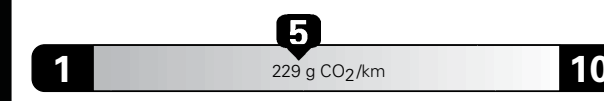

Carbon Dioxide Rating / Indice de dioxyde de carbone Smog Rating / Indice de Smog

Tailpipe emissions only / Émissions du tuyau d'échappement seulement

Estimates are based on Government of Canada approved criteria and testing methods. Vehicle's actual fuel consumption will vary.

Estimations établies selon des méthodes d'essai et des critères approuvés par le gouvernement du Canada. La consommation de carburant réelle du véhicule variera.

For more information visit

vehicles.nrcan.gc.ca

Pour plus d'information visitez

vehicules.nrcan.gc.ca