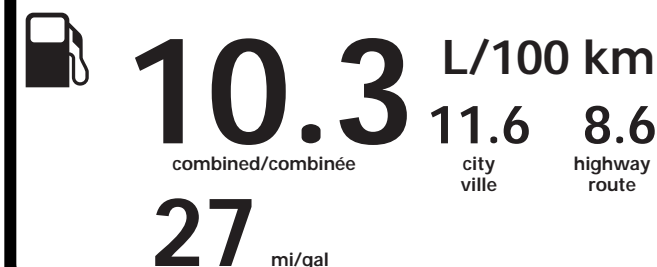

Annual fuel cost
for an annual distance of 20,000 km, and an average fuel price of \$0.93 per litre

\$ 1 916

Coût annuel en carburant

pour une distance annuelle de 20 000 km, et un prix moyen du carburant de 0,93 \$ par litre