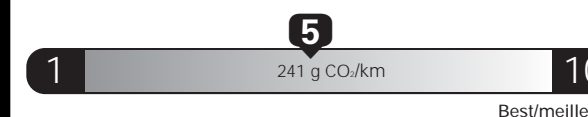

Annual fuel COST
for an annual distance of 20,000 km, and an average fuel price of $0.93 per litre

$ 1 916

Coût annuel en carburant
pour une distance annuelle de 20 000 km, et un prix moyen du carburant de 0,93 $ par litre

Small SUVs range from /
Les petits VUS
font entre

7.2 - 13.4 L/100 km

L_e is gasoline litre equivalent
L_e signifie litre équivalent d'essence

Carbon Dioxide Rating / Indice de dioxyde de carbone