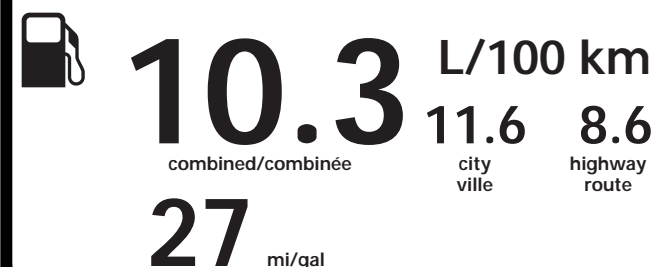

Annual fuel COST
 for an annual distance of 20,000 km, and an average fuel price of \$0.93 per litre

\$ 1 916

Coût annuel en carburant
 pour une distance annuelle de 20 000 km, et un prix moyen du carburant de 0,93 \$ par litre