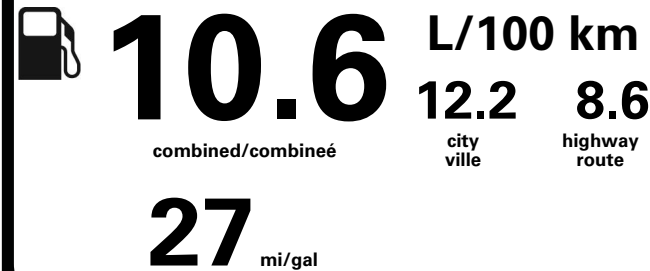

Annual fuel COST
 for an annual distance of 20,000 km, and an average fuel price of \$1.02 per litre

\$ 2 162

Coût annuel en carburant
 pour une distance annuelle de 20 000 km, et un prix moyen du carburant de 1,02 \$ par litre