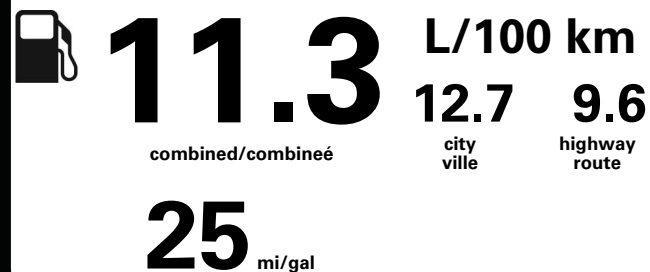

Annual fuel COST
for an annual distance of 20,000 km, and an average fuel price of \$0.98 per litre

\$ 2 215

Coût annuel en carburant
pour une distance annuelle de 20 000 km, et un prix moyen du carburant de 0,98 \$ par litre