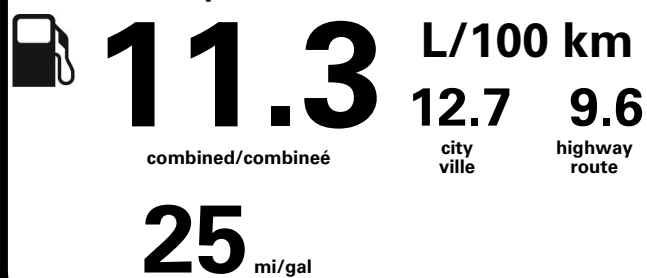

Annual fuel COST
for an annual distance of 20,000 km, and an average fuel price of \$0.98 per litre

\$ 2 215

Coût annuel en carburant
pour une distance annuelle de 20 000 km, et un prix moyen du carburant de 0,98 \$ par litre