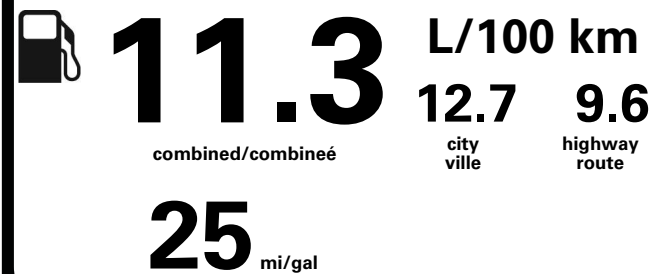

Annual fuel COST
 for an annual distance of 20,000 km, and an average fuel price of \$0.98 per litre

\$ 2 215

Coût annuel en carburant
 pour une distance annuelle de 20 000 km, et un prix moyen du carburant de 0,98 \$ par litre