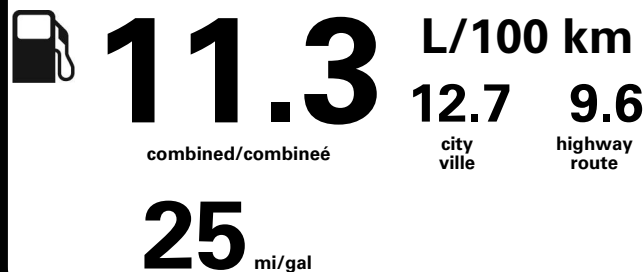

Annual fuel COST
 for an annual distance of 20,000 km, and an average fuel price of \$1.02 per litre

\$ 2 305

Coût annuel en carburant
 pour une distance annuelle de 20 000 km, et un prix moyen du carburant de 1,02 \$ par litre