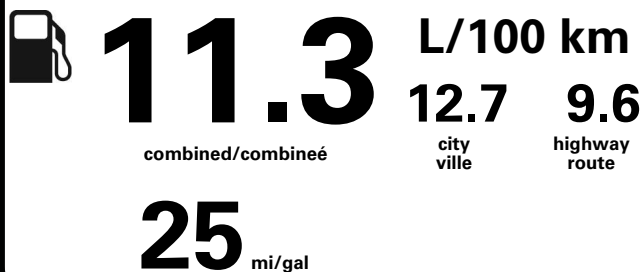

Annual fuel COST
 for an annual distance of 20,000 km, and an average fuel price of \$1.02 per litre

\$ 2 305

Coût annuel en carburant
 pour une distance annuelle de 20 000 km, et un prix moyen du carburant de 1,02 \$ par litre