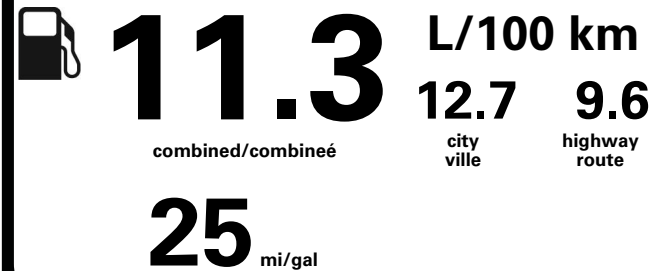

Annual fuel COST
 for an annual distance of 20,000 km, and an average fuel price of \$1.02 per litre

\$ 2 305

Coût annuel en carburant
 pour une distance annuelle de 20 000 km, et un prix moyen du carburant de 1,02 \$ par litre