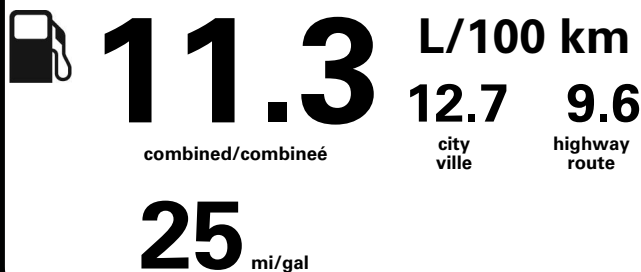

Annual fuel cost
 for an annual distance of 20,000 km, and an average fuel price of \$1.02 per litre

\$ 2 305

Coût annuel en carburant
 pour une distance annuelle de 20 000 km, et un prix moyen du carburant de 1,02 \$ par litre