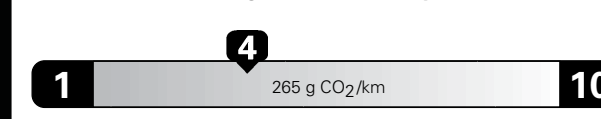

Annual fuel COST
for an annual distance of 20,000 km, and an average fuel price of $1.02 per litre

$ 2 305

Coût annuel en carburant
pour une distance annuelle de 20 000 km, et un prix moyen du carburant de 1,02 $ par litre

Standard SUVs range from /
Les VUS ordinaires font entre

2.5 – 20.3 Le/100 km

L_e is gasoline litre equivalent
L_e signifie litre équivalent d'essence

Carbon Dioxide Rating / Indice de dioxyde de carbone

Smog Rating / Indice de Smog