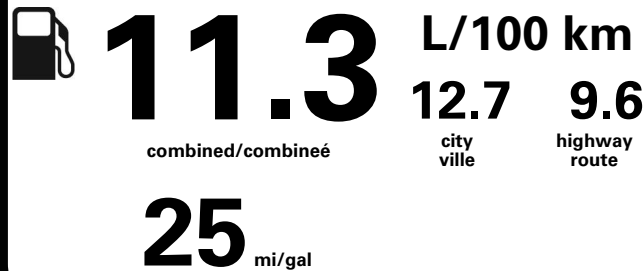

Annual fuel COST
 for an annual distance of 20,000 km, and an average fuel price of \$1.02 per litre

\$ 2 305

Coût annuel en carburant
 pour une distance annuelle de 20 000 km, et un prix moyen du carburant de 1,02 \$ par litre