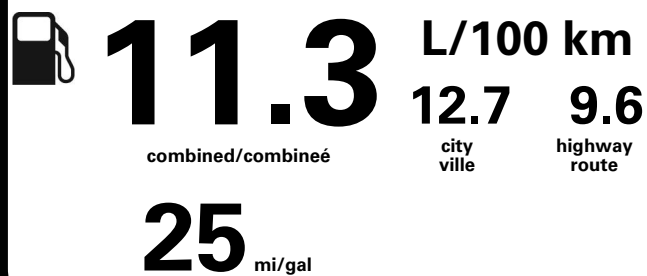

Annual fuel cost
for an annual distance of 20,000 km, and an average fuel price of \$1.02 per litre

\$ 2 305

Coût annuel en carburant
pour une distance annuelle de 20 000 km, et un prix moyen du carburant de 1,02 \$ par litre