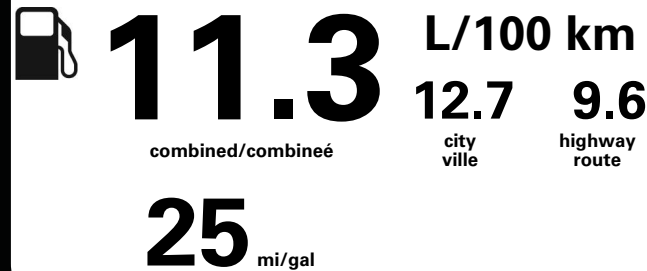

Annual fuel cost
 for an annual distance of 20,000 km, and an average fuel price of \$1.02 per litre

\$ 2 305

Coût annuel en carburant
 pour une distance annuelle de 20 000 km, et un prix moyen du carburant de 1,02 \$ par litre