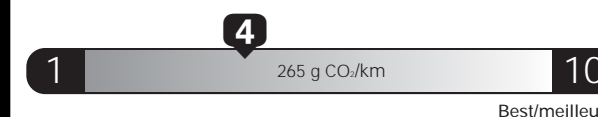

Annual fuel COST
for an annual distance of 20,000 km, and an average fuel price of $0.93 per litre

$ 2 102

Coût annuel en carburant
pour une distance annuelle de 20 000 km, et un prix moyen du carburant de 0,93 $ par litre

Standard SUVs range from /
Les VUS ordinaires
font entre

2.6 - 21.4 L_e/100 km

L_e is gasoline litre equivalent
L_e signifie litre équivalent d'essence

Carbon Dioxide Rating / Indice de dioxyde de carbone