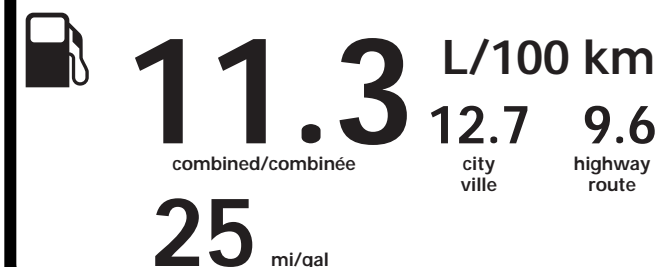

### Fuel Consumption / Consommation de carburant

Annual fuel COST  
for an annual distance of 20,000 km, and an average fuel price of \$0.93 per litre

**\$ 2 102**

Coût annuel en carburant  
pour une distance annuelle de 20 000 km, et un prix moyen du carburant de 0,93 \$ par litre