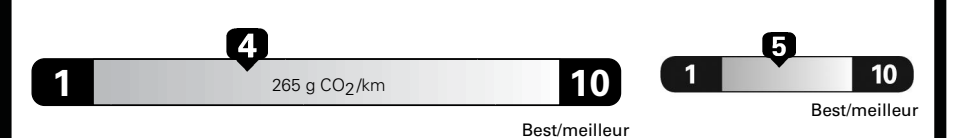

Annual fuel cost
for an annual distance of 20,000 km, and an average fuel price of $1.02 per litre

$ 2 305

Coût annuel en carburant
pour une distance annuelle de 20 000 km, et un prix moyen du carburant de 1,02 $ par litre

Standard SUVs range from /
Les VUS ordinaires
font entre

2.5 - 20.3 Le/100 km

L_e is gasoline litre equivalent
L_e signifie litre équivalent d'essence

Carbon Dioxide Rating / Indice de dioxyde de carbone