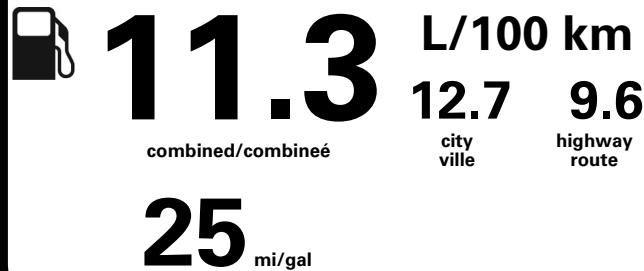

Annual fuel cost
for an annual distance of 20,000 km, and an average fuel price of \$1.02 per litre

\$ 2 305

Coût annuel en carburant
pour une distance annuelle de 20 000 km, et un prix moyen du carburant de 1,02 \$ par litre