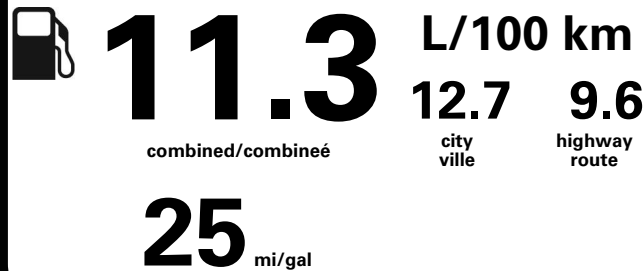

Annual fuel cost
 for an annual distance of 20,000 km, and an average fuel price of \$1.02 per litre

\$ 2 305

Coût annuel en carburant
 pour une distance annuelle de 20 000 km, et un prix moyen du carburant de 1,02 \$ par litre