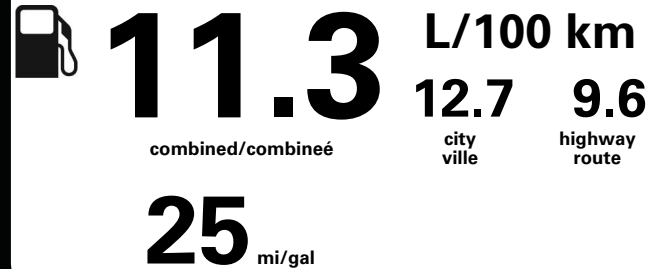

Fuel Consumption / Consommation de carburant