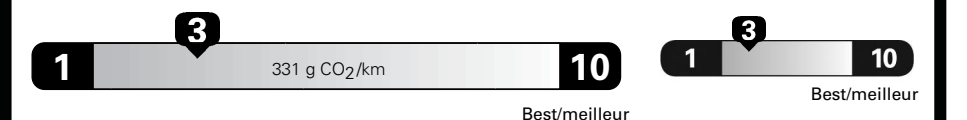

Annual fuel COST
for an annual distance of 20,000 km, and an average fuel price of $1.02 per litre

$ 2 876

Coût annuel en carburant
pour une distance annuelle de 20 000 km, et un prix moyen du carburant de 1,02 $ par litre

Standard SUVs range from /
Les VUS ordinaires
font entre

2.5 - 20.3 Le/100 km

L_e is gasoline litre equivalent
L_e signifie litre équivalent d'essence

Carbon Dioxide Rating / Indice de dioxyde de carbone Smog Rating / Indice de Smog