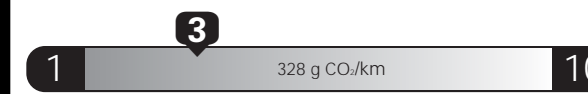

Annual fuel cost
for an annual distance of 20,000 km, and an average fuel price of $0.93 per litre

$ 2 604

Coût annuel en carburant
pour une distance annuelle de 20 000 km, et un prix moyen du carburant de 0,93 $ par litre

Standard pickup trucks range from /
Les camionnettes ordinaires
font entre

9.8 - 16.3 L/100 km

L_e is gasoline litre equivalent
L_e signifie litre équivalent d'essence

Carbon Dioxide Rating / Indice de dioxyde de carbone