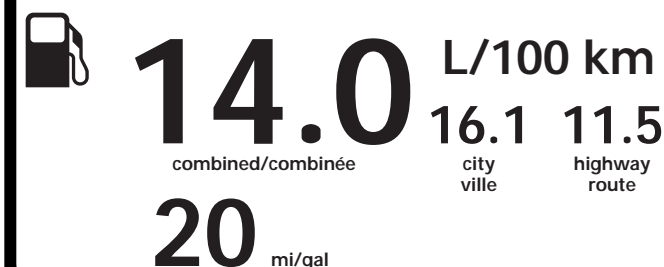

### Fuel Consumption / Consommation de carburant

Annual fuel cost  
for an annual distance of 20,000 km, and an average fuel price of \$0.93 per litre

**\$ 2 604**

Coût annuel en carburant  
pour une distance annuelle de 20 000 km, et un prix moyen du carburant de 0,93 \$ par litre