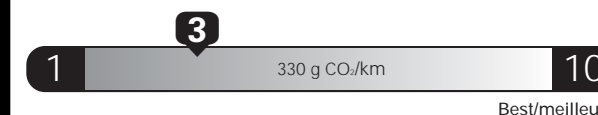

Annual fuel COST
for an annual distance of 20,000 km, and an average fuel price of $1.09 per litre

$ 3 074

Coût annuel en carburant
pour une distance annuelle de 20 000 km, et un prix moyen du carburant de 1,09 $ par litre

Standard pickup trucks range from /
Les camionnettes ordinaires font entre

10.1 - 16.6 L/100 km

L_e is gasoline litre equivalent
L_e signifie litre équivalent d'essence

Carbon Dioxide Rating / Indice de dioxyde de carbone