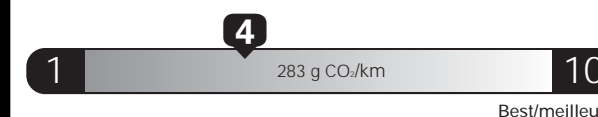

Annual fuel cost
for an annual distance of 20,000 km, and an average fuel price of $1.12 per litre of diesel

$ 2 374

Coût annuel en carburant
pour une distance annuelle de 20 000 km, et un prix moyen du carburant de 1,12 $ par litre de diesel

Standard pickup trucks range from /
Les camionnettes ordinaires
font entre

10.1 - 16.6 L/100 km

L_e is gasoline litre equivalent
L_e signifie litre équivalent d'essence

Carbon Dioxide Rating / Indice de dioxyde de carbone

Tailpipe emissions only / Émissions du tuyau d'échappement seulement

Smog Rating / Indice de Smog

Estimates are based on Government of Canada approved criteria and testing methods. Vehicle's actual fuel consumption will vary.

Estimations établies selon des méthodes d'essai et des critères approuvés par le gouvernement du Canada. La consommation de carburant réelle du véhicule variera.

For more information visit

vehicles.nrcan.gc.ca vehicules.nrcan.gc.ca

Pour plus d'information visitez