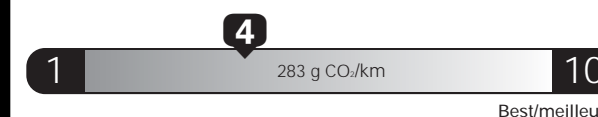

Annual fuel COST
for an annual distance of 20,000 km, and an average fuel price of $1.12 per litre of diesel

$ 2 374

Coût annuel en carburant
pour une distance annuelle de 20 000 km, et un prix moyen du carburant de 1,12 $ par litre de diesel

Standard pickup trucks range from /
Les camionnettes ordinaires
font entre

10.1 - 16.6 L/100 km

L_e is gasoline litre equivalent
L_e signifie litre équivalent d'essence

Carbon Dioxide Rating / Indice de dioxyde de carbone

Tailpipe emissions only / Émissions du tuyau d'échappement seulement

Smog Rating / Indice de Smog

Estimates are based on Government of Canada approved criteria and testing methods. Vehicle's actual fuel consumption will vary.

Estimations établies selon des méthodes d'essai et des critères approuvés par le gouvernement du Canada. La consommation de carburant réelle du véhicule variera.

For more information visit

vehicles.nrcan.gc.ca vehicules.nrcan.gc.ca

Pour plus d'information visitez